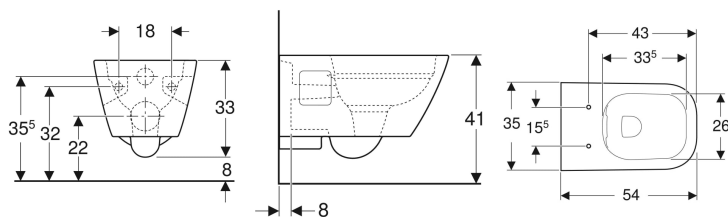

Geberit Selnova Square fali WC mélyöblítésű, részben zárt forma, Rimfree

Példaábra

Alkalmazási célok

- Falsík alatti öblítőtartályokhoz
- Nyomó-öblítő szelephez

Tulajdonságok

- Falra szerelhető

- Mélyöblítésű WC
- Rimfree
- 1. típus, teljes mennyiség 6 / 5 l, EN 997 szerint
- Részben zárt kivitel

Műszaki adatok

Alapanyag | Szaniterkerámia

Kiegészítőleg rendelhető

- WC-ülőke

Cikksz.	Szín / felület	B	H	T
501.546.01.1	Fehér	35 cm	33 cm	54 cm

Kiegészítők

- Geberit csatlakozókészlet fali WC-hez, 30 cm-es hossz

- A szereléshez a szerelési módnak megfelelően Geberit csatlakozó készlet fali WC-hez szükséges
- Figyelem! 2021 áprilisától szállítható a standard hosszúságú bekötőkészlettel is szerelhető kerámia. 2021.04.01 előtti kivitelhez, kérjük rendelje meg külön a 131.083.16.1 bekötőcsövet.